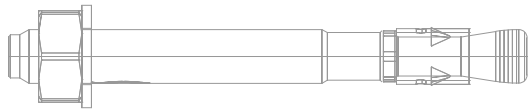

# BRISE-SOLEIL EN TERRE CUITE (TERRACOTTA) SYSTÈME AGS 30

code	profil	carac. du profil	code	profil	carac. du profil
------	--------	------------------	------	--------	------------------

Profil du transporteur horizontal K 01

K 01

couleur : naturel

Tube Aluminium

K 02

(La fabrication spéciale est faite selon le projet.)

Platines de fixation

.....

couleur : ....

Goujon d'ancrage

K 02

couleur : ral

Cheville nylon

Équerre en aluminium  
(La fabrication spéciale est faite selon le projet.)

.....

couleur : ....

BRISE-SOLEIL TYPE 1