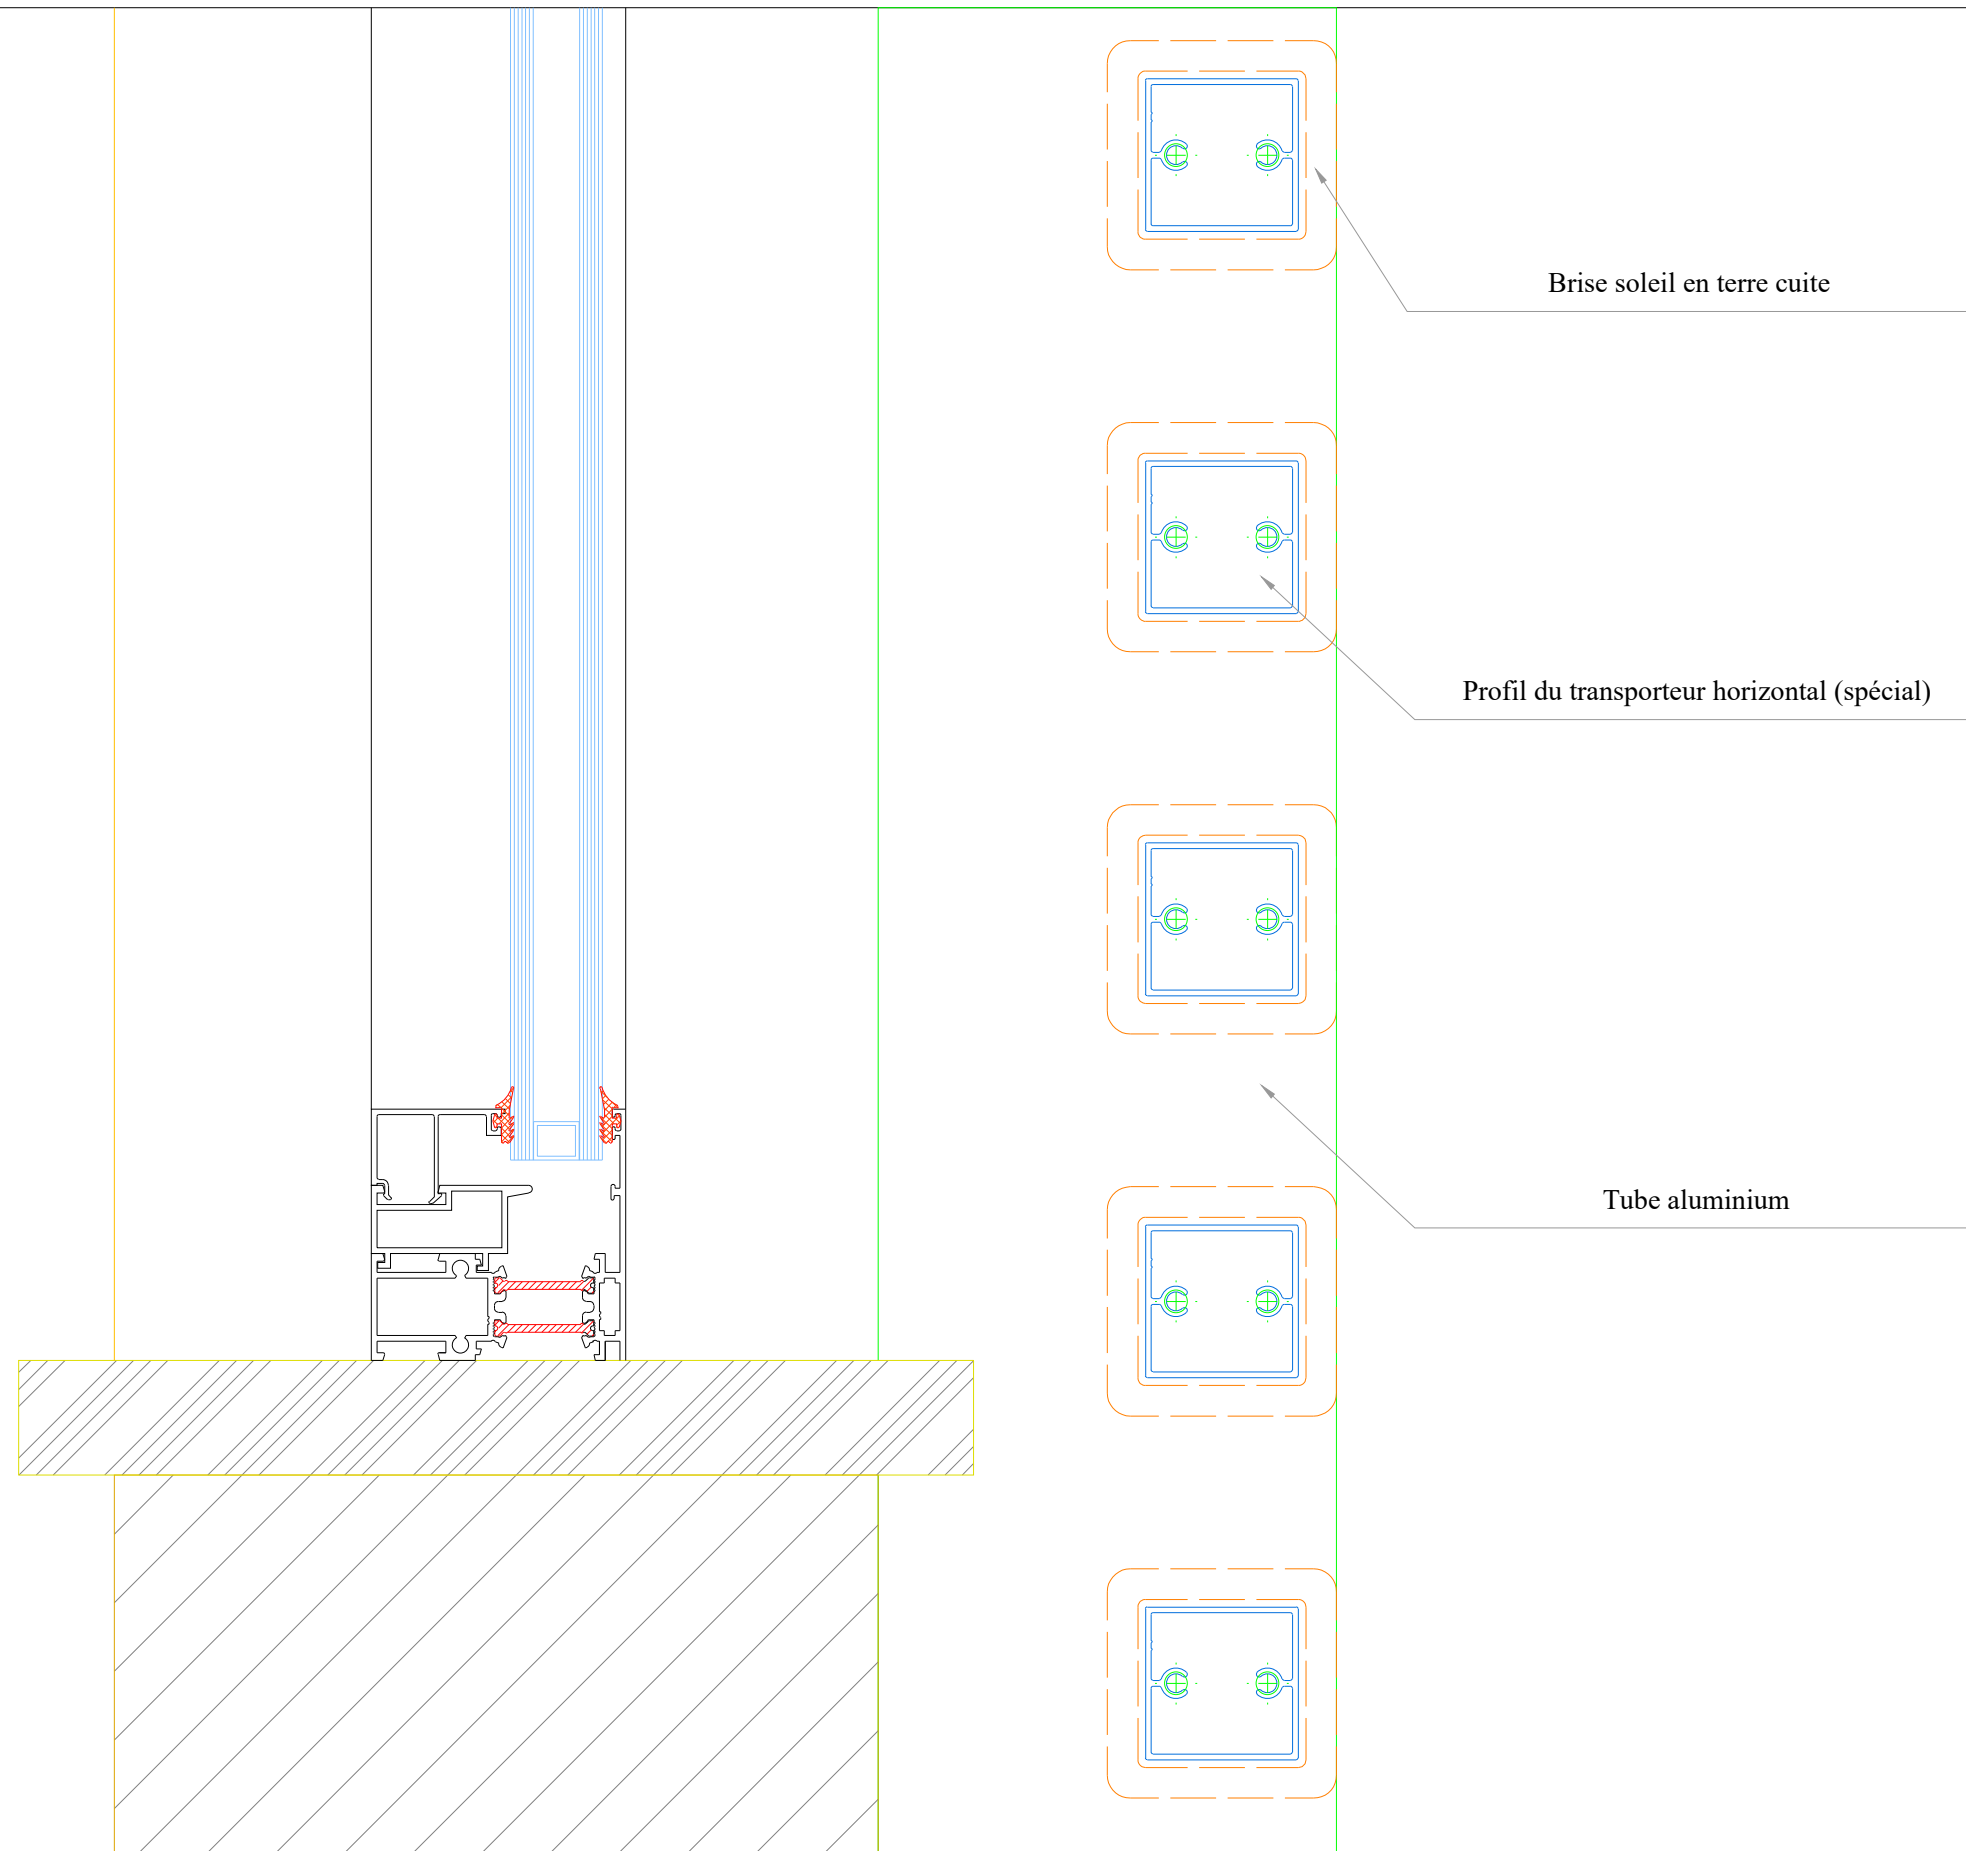

# BRISE-SOLEIL EN TERRE CUITE (TERRACOTTA) SYSTÈME AGS 30

code	profil	carac. du profil	code	profil	carac. du profil
------	--------	------------------	------	--------	------------------

Profil du transporteur horizontal K 01

K 01

couleur : naturel

Tube Aluminium

K 02

(La fabrication spéciale est faite selon le projet.)

Platines de fixation

.....

couleur : ....

.....

.....

couleur: naturel

AKB Vis

Vis

.....

SECTION