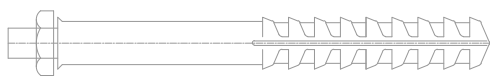

Cheville nylon