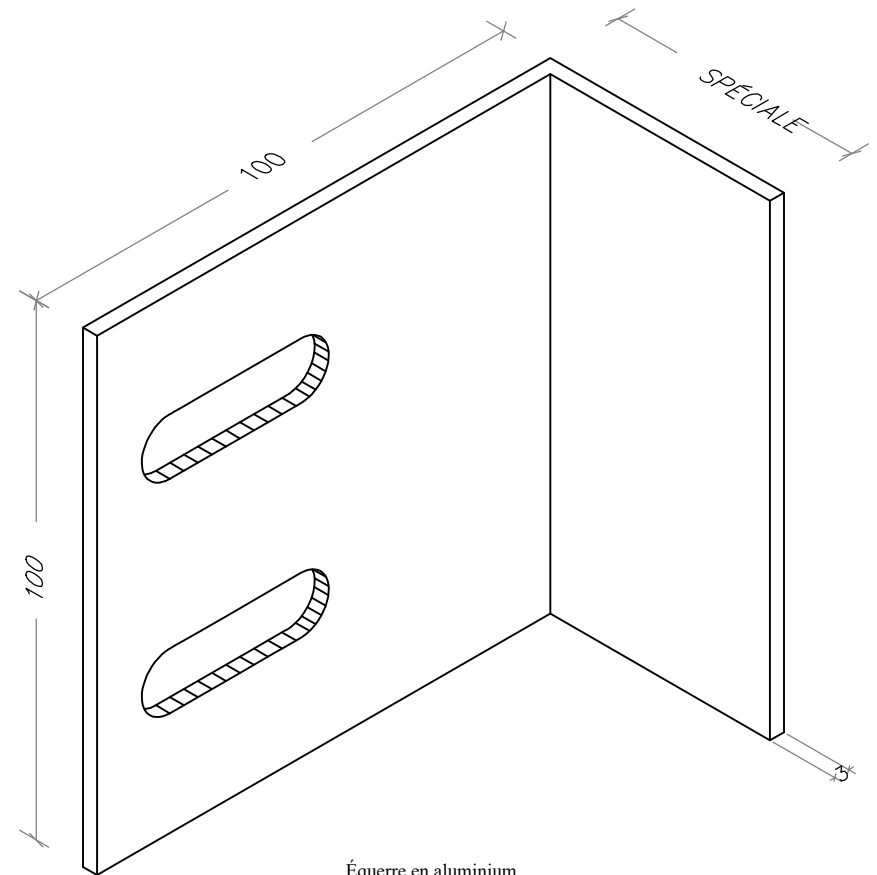

Équerre en aluminium
(La fabrication spéciale est faite selon le projet.)

.....

couleur : ....